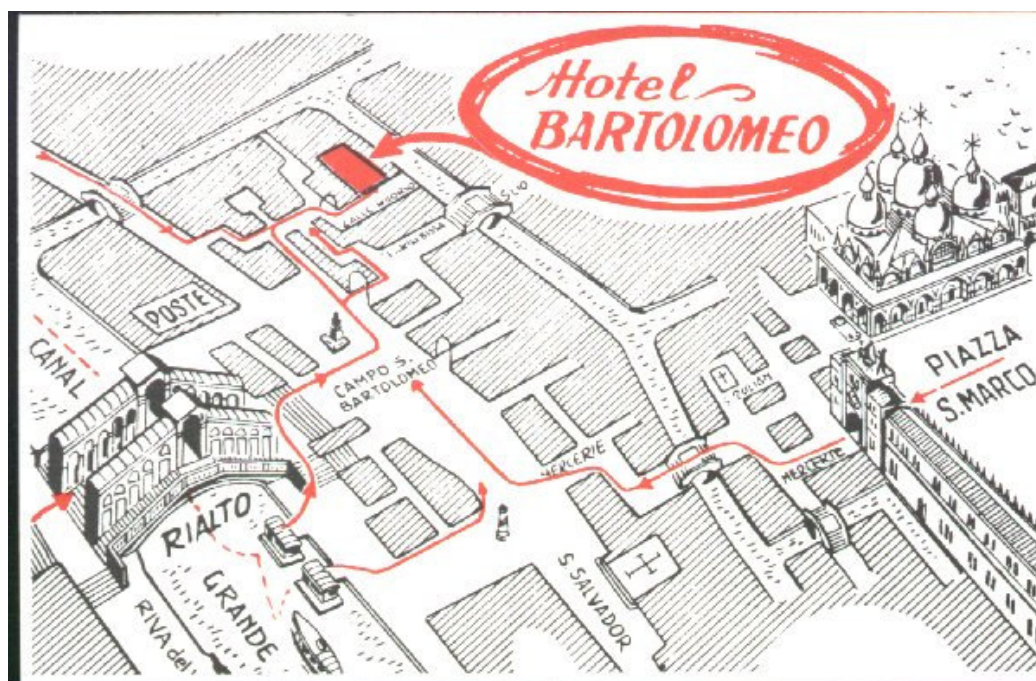

Hotel Bartolomeo Venezia
San Marco/ Rialto 5494
30124 Venezia

Tel. 041 523.53.87
Fax 041 520.65.44

PRENDERE I VAPORETTI IN DIREZIONE RIALTO
LA FERMATA PIU' VICINA E' QUELLA DI RIALTO
(generalmente consigliamo Vaporetto n°2 oppure 1)